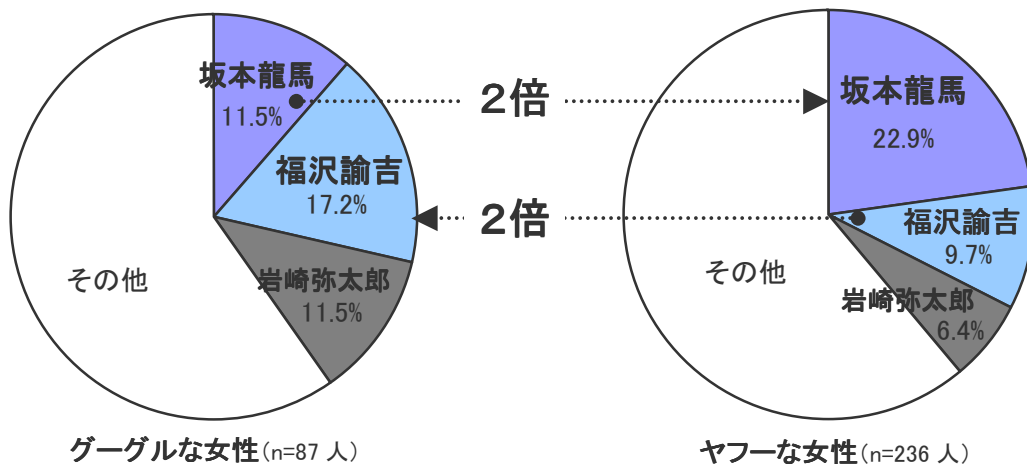

**PRESS RELEASE**

2010年5月25日(火)

報道関係者各位

株式会社Eストアー(証券コード:4304)

**Eストアー調査「グーグルな人ヤフーな人」 第13弾 理想の結婚相手**  
**ヤフーな女性は龍馬好き？**  
**肉食系♡男子の復活？！**

独自ドメインウェブショップの株式会社Eストアー(東京都港区、代表取締役:石村 賢一)は、インターネットユーザーの意識や属性について調査を行っております。この度、検索サービス「グーグル」「ヤフー」について、各サービス利用者の属性や意識の違いに着目。全国の男女618名を対象にインターネット調査を実施いたしました。

グーグル利用者とヤフー利用者に、理想の結婚相手について調査したところ、グーグルな女性は11.5%が龍馬好きなのに対し、ヤフーな女性は22.9%と龍馬好きが2倍となり、頼りがいや引っ張ってってくれることを求める結果となりました。また、グーグルな女性は、福澤諭吉(17.2%)や岩崎弥太郎(11.5%)好きが約2倍となっており、結婚相手に対して金銭的な面を含めた安定を求めていることが想定されます。

Q: 幕末に活躍した人物で結婚したい相手は？ (上位3名)